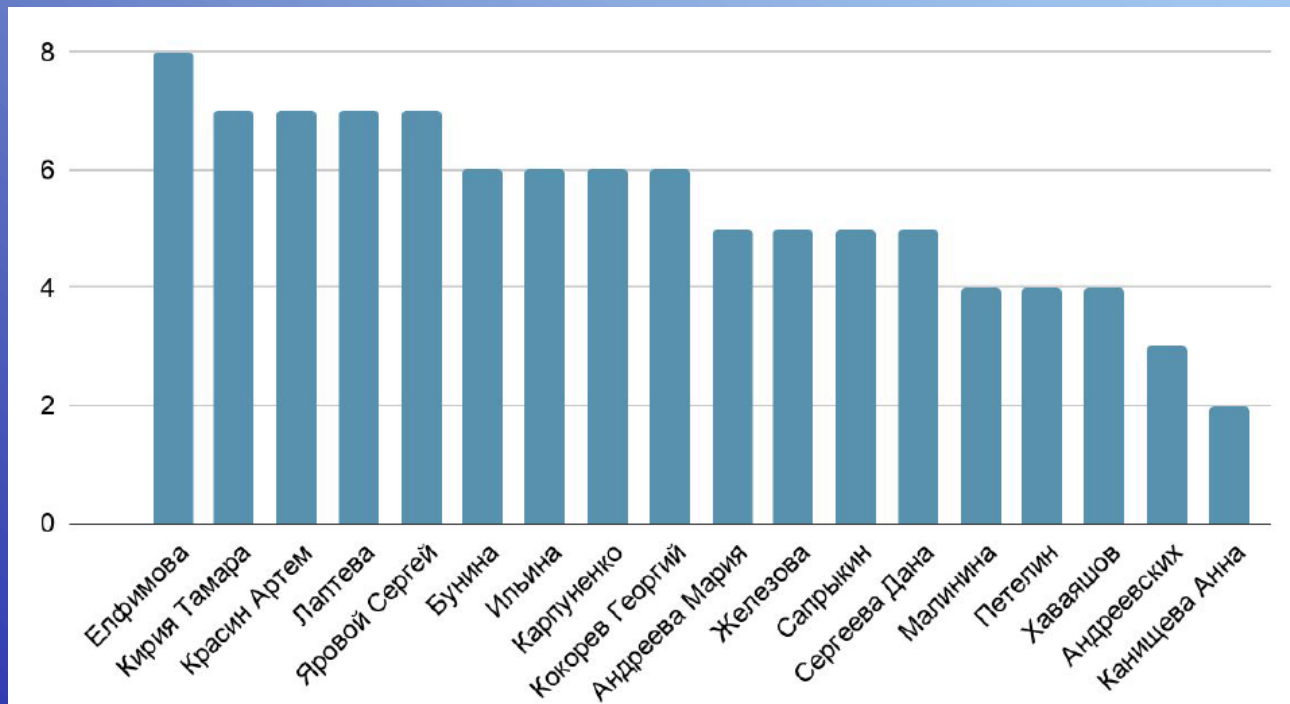

Занимательная статистика посещаемости заседаний членами Студсовета VIII созыва